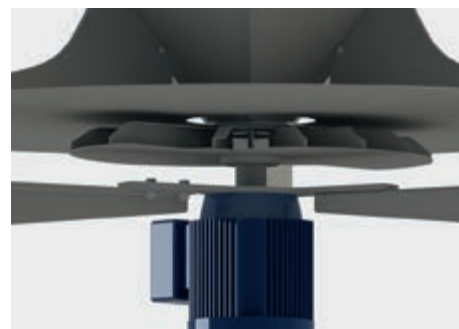

mangime razzolando nella lettiera se vogliono nutrirsi. Facendo ciò si ottiene il rafforzamento dei muscoli, soprattutto nelle zampe, e un benessere generalizzato degli animali.

Spin feeder in posizione verticale sul pavimento

Spin feeder sospeso, attaccato al soffitto

Lo Spin Feeder è composto da:

- ✓ Silo con FlexVey
- ✓ Bilancia pesamangime
- ✓ Trasportatore da silo tramite FlexVey con scarico automatico
- ✓ Spin feeders – la quantità dipende dalla lunghezza e larghezza del capannone

Dati tecnici:

- ✓ Tramoggia: 650 l
- ✓ Altezza di installazione: 2,60 m
- ✓ Motore elettrico: 0,55 kW – frequenza controllata
- ✓ Area di distribuzione con diametro fino a 22 m

Vantaggi

- ✓ Aumento dell'uniformità delle pollastre considerato che tutte mangiano allo stesso momento;
- ✓ Meno stress e meno affollamento grazie ad una migliore distribuzione degli animali durante l'alimentazione;
- ✓ razzolando si ha un rafforzamento dei muscoli;
- ✓ miglioramento della lettiera e riduzione della quantità di ammoniaca grazie alla presenza di lettiera secca;
- ✓ Lo Spin Feeder può essere installato in due modi: sospeso o appoggiato sul pavimento.