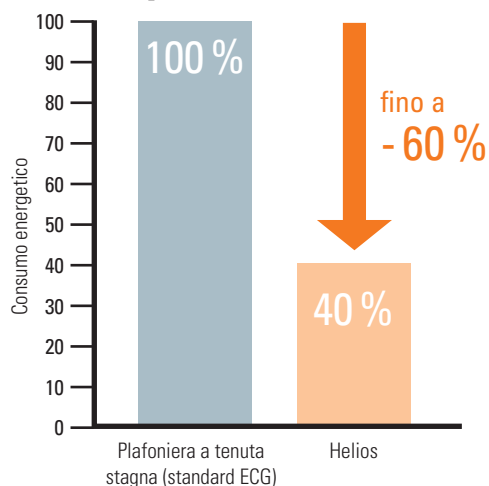

illumina equamente tutte le zone del vostro allevamento suinicolo. Risparmio energetico fino al 60% in confronto

alle convenzionali lampade a tenuta stagna. Un vantaggio imbattibile.

Vantaggi principali

- ✓ la tecnologia a LED permette un risparmio duraturo di energia fino al 60%;
- ✓ corpo robusto in alluminio;
- ✓ nessuno sfarfallio;
- ✓ lente ottica per una distribuzione uniforme della luce;
- ✓ resistente all'ammoniaca;
- ✓ range di voltaggio 110 – 240 VAC, 50/60 Hz;
- ✓ possibilità di sostituzione del driver LED e della scheda LED grazie alla struttura modulare;
- ✓ autonomia di 50,000 ore e scarsa manutenzione;
- ✓ grado di protezione IP 67;
- ✓ buon rapporto qualità/prezzo;
- ✓ cavo cablato per ridurre i costi di assemblaggio.

% Risparmio energetico

ECG = alimentatore elettronico

Dati tecnici

		Helios
Potenza	W	40
Input	V, Hz	110–240, 50/60
Luce in uscita	lm	4500
Temperatura	°C	-20 a +45
Frequenza	Hz	∞, sfarfallio
Colore temperatura	K	4000
Angolo di proiezione	°	127
Dimensioni	mm	380 x 85 x 65
Peso	kg	2,5
Grado di protezione		IP 67